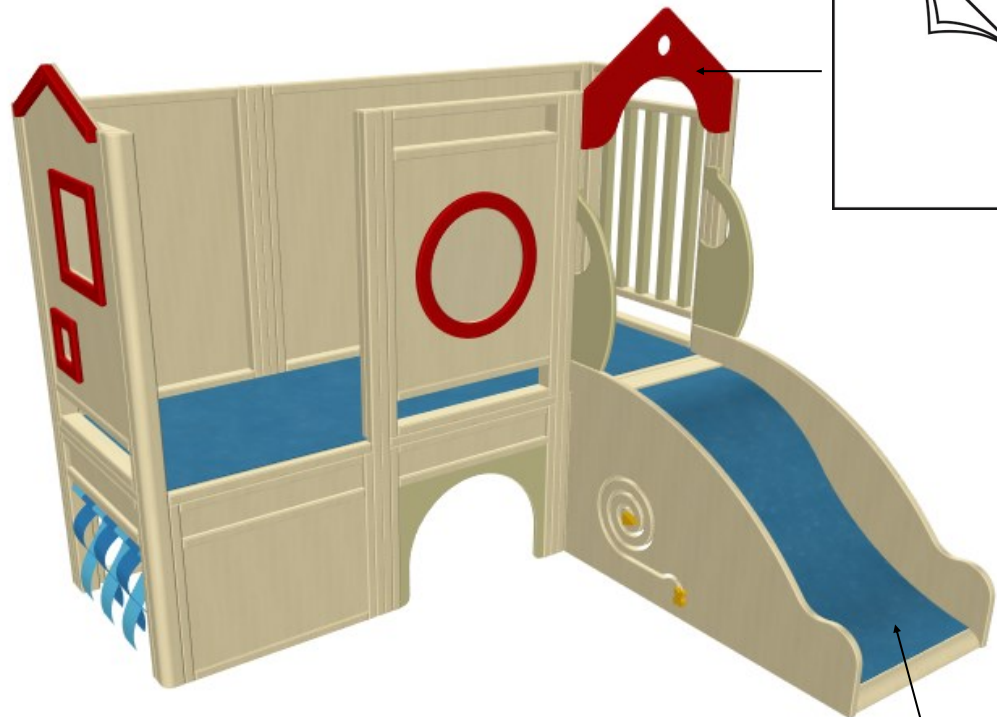

GEMINO⁺

**Erlebnisspielburg
259007**

HABA Sales GmbH & Co. KG
August-Grosch-Straße 28-38
96476 Bad Rodach
Germany

1.

2.

3.

4.

5.

6.

7.

8.