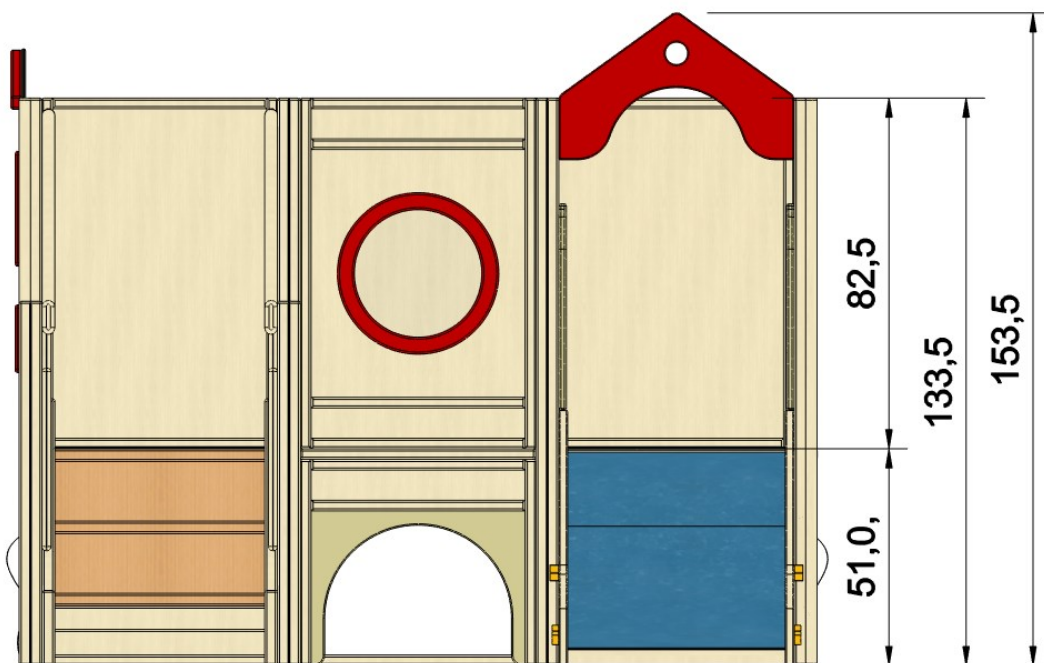

GEMINO⁺

**Erlebnisspielburg
259007**

HABA Sales GmbH & Co. KG
August-Grosch-Straße 28-38
96476 Bad Rodach
Germany

1.

2.

3.

4.

5.

6.

7.

8.