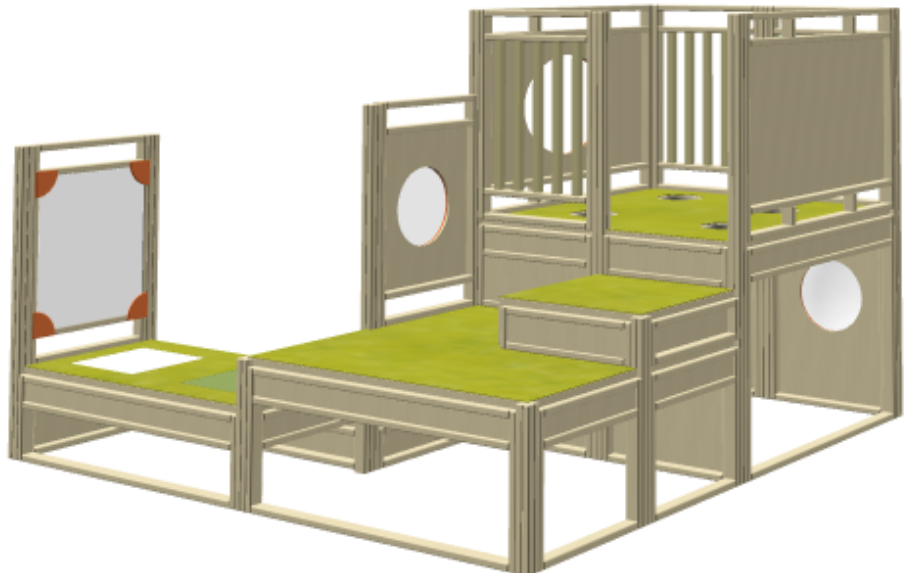

## Krabbelpodest Bullauge 259087

**HABA Sales GmbH & Co. KG**  
August-Grosch-Straße 28-38  
96476 Bad Rodach  
Germany

---

**1.**

**2.**

**3.**

**4.**

**5.**

6.

7.

**8.**

**9.**

10.

11.