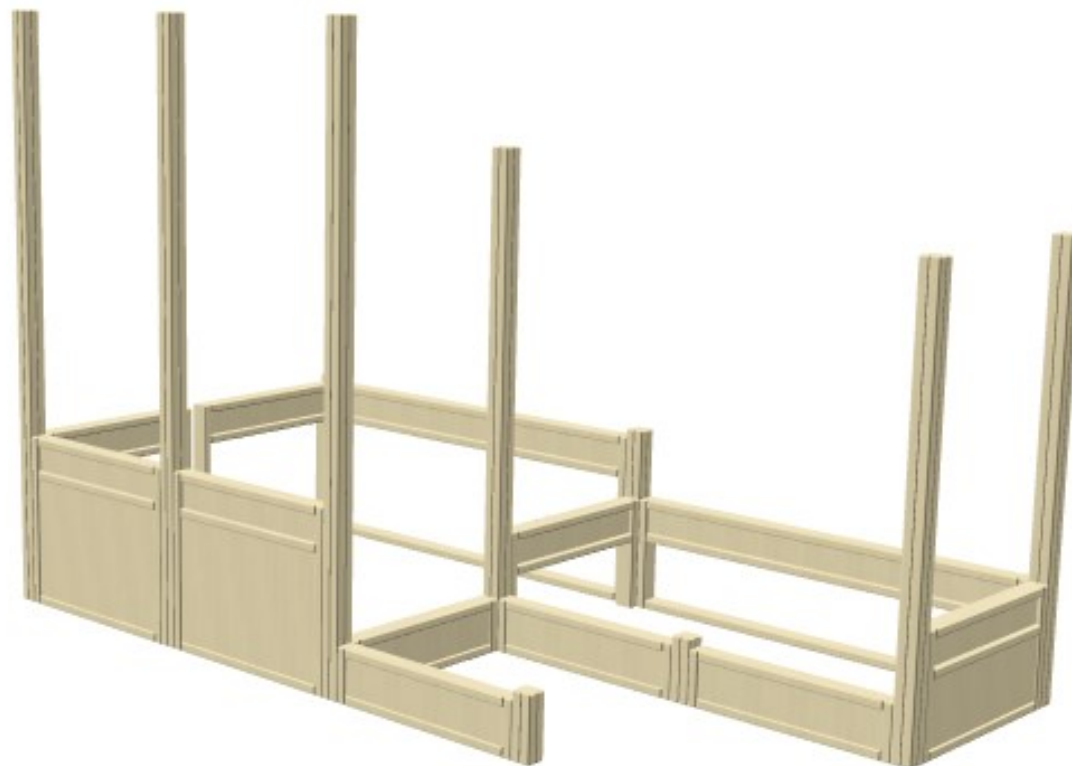

## Krabbelpodest Bullauge 259087

**HABA Sales GmbH & Co. KG**  
August-Grosch-Straße 28-38  
96476 Bad Rodach  
Germany

---

**1.**

**2.**

**3.**

**4.**

**5.**

6.

7.

**8.**

**9.**

10.

11.