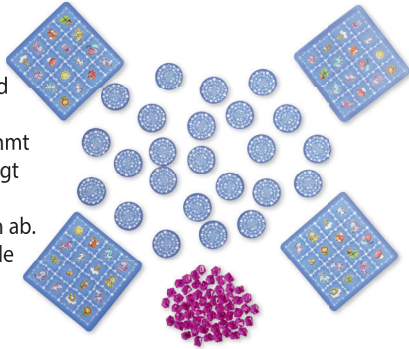

Einhorn Glitzerglück

Funkel-Bingo

Ein zauberhaftes Bingo-Spiel für 2 - 4 Spieler von 3 - 99 Jahren.

Autorin: Kristin Mückel
Illustration: Stephanie Roehle
Spieldauer: ca.10 Minuten

Einhorn Glitzerglück und ihre Freunde haben heute viel Spaß, denn sie spielen Funkel-Bingo. Schnell holen Glitzerglück, Sternenstaub, Wunderblume und Zauberwirbel ihre Bingo-Pläne und schauen gespannt, wen sie entdecken können: Hier ist ein lustiger Käfer! Da ein kleiner Igel! Und dort ein fröhliches Eichhörnchen! Für alles, was die Einhörner auf ihren Bingo-Plänen entdecken, gibt es einen Wolkenkristall. Wer zuerst vier Kristalle in einer Reihe hat, ruft „Funkel-Bingo“ und ist der Gewinner.

Spielinhalt

4 Bingo-Pläne
24 Plättchen
45 Wolkenkristalle
1 Spielanleitung

Vorbereitung

Mischt die Plättchen und legt sie verdeckt in die Tischmitte. Jeder bekommt einen Bingo-Plan und legt ihn mit einer beliebigen Seite nach oben vor sich ab. Haltet die Wolkenkristalle bereit.

Spielablauf

Ihr spielt reihum im Uhrzeigersinn. Wer am meisten glitzert, darf beginnen.

Decke eines der Plättchen auf. Was ist darauf zu sehen? Sage laut, was auf dem Plättchen abgebildet ist.

Wer entdeckt das abgebildete Bild auf seinem Bingo-Plan?

Das aufgedeckte Plättchen kommt in die Schachtel.

Anschließend ist der nächste Spieler an der Reihe und deckt das nächste Plättchen auf.

Spielende

Das Spiel endet, sobald ein Spieler vier Wolkenkristalle in eine Reihe auf seinen Bingo-Plan legen konnte. Sie dürfen von oben nach unten, von links nach rechts oder diagonal gelegt werden. Wem das zuerst gelingt, ruft laut „Funkel-Bingo“ und gewinnt das Spiel.