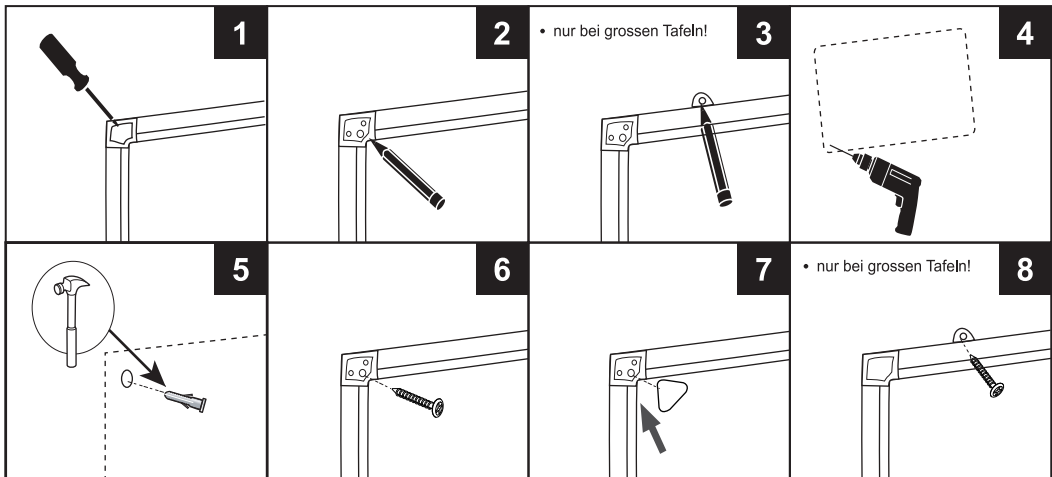

Montageanleitung

| Tafel-Groesse | Kunststoffduebel | Schraube |
|---------------|------------------|----------|
| 80 x 100cm | 4pcs | 4pcs |
| 100 x 100cm | 4pcs | 4pcs |
| 100 x 120cm | 4pcs | 4pcs |
| 100 x 150cm | 4pcs | 4pcs |
| 120 x 150cm | 4pcs | 4pcs |
| 100 x 200cm | 8pcs | 8pcs |
| 100 x 250cm | 8pcs | 8pcs |
| 100 x 300cm | 8pcs | 8pcs |
| 120 x 200cm | 8pcs | 8pcs |
| 120 x 250cm | 8pcs | 8pcs |
| 120 x 300cm | 8pcs | 8pcs |