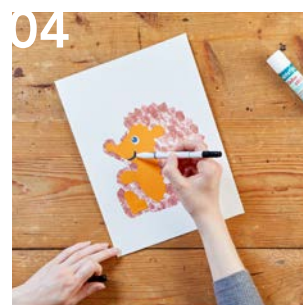

02 Schritt:

Die im Normalfall nicht mehr benötigte Schablone auf ein weißes Papier legen und mit einer Hand gut festhalten. Dann einen Finger der freien Hand in die Fingerfarbe tauchen und den weißen Innenraum bunt betupfen. Nun trocknen lassen.

03 Schritt:

Nach dem Trocknen die übrigen rausgedrückten Elemente – Körper und Fuß – auf die passende Stelle des Tupfen-Igels kleben.

04 Schritt:

Damit der Igel jetzt noch „Charakter“ bekommt, wird er verziert. Dazu aus dem weißen Tonkarton einen Kreis ausschneiden, als Auge bemalen und aufkleben. Zum Schluss noch mit dem Fasermaler einen frechen Mund malen und schon grinst der Igel ganz vergnügt. Natürlich kann der Igel auch frei nach Lust und Laune mit dem Fasermaler bemalt werden.