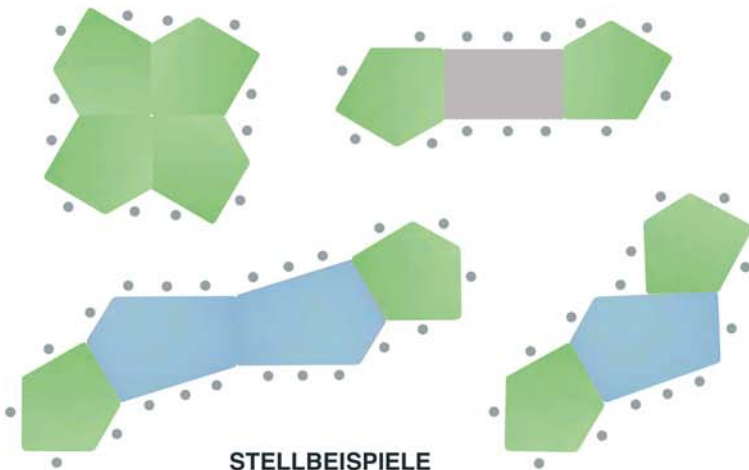

Tische mit unterschiedlichen Höhen in altersgemischten Gruppenräumen

platzsparend
untereinanderschiebbar

Tische

STELLBEISPIELE

Qualität

- ⊗ Tischplatte 29 mm stark
- ⊗ 10 Jahre Garantie
- ⊗ Birke-Echtholz
- ⊗ 6-fach verschraubte Montageplatte
-> enorme Stabilität
- ⊗ Belag wählbar: Linoleum (natürlich, nachwachsender Rohstoff) oder Duropol® (Melaminharz-Belag)
- ⊗ Beine wählbar: aus Metall (pulverbeschichtet in RAL 9006 weißaluminium) oder aus Massivholz (Birke-Massivholz)

Fünfeck-Tisch, klein

Platzbedarf: ca. 120,2 x 109,8 cm

Fünfeck-Tisch, groß

Platzbedarf: ca. 171,6 x 121,5 cm

↷ rechter Winkel

		Metall-Einzelbeine mit Gleitern	Metall-Rollenmix	Metall-Einzelbeine höhenverstellbar 53 - 73 cm	Holz-Einzelbeine mit Gleitern	Holz-Rollenmix
Tisch klein	Duropol®	451600-24	451601-24	451610-24	451605-24	451606-24
	Linoleum					
Tisch groß	Duropol®	451650-24	451651-24	451660-24	451655-24	451656-24
	Linoleum					

Tischoberfläche, Tischhöhe und Gleiterart angeben!

So wird bestellt!

1. Tischplatte wählen

Ohne Angabe liefern wir automatisch K243.

Duropol®	Linoleum
W400 Weiß	L422 Hellblau
G719 Grün	L132 Grün
U739 Aquarellblau	L058 Grau
K188 Lichtgrau	L071 Sand
K243 Birke	