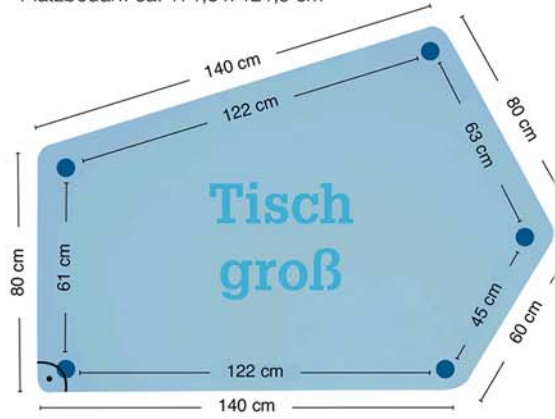

Tische mit unterschiedlichen Höhen in altersgemischten Gruppenräumen

platzsparend
untereinanderschiebbar

Tische

STELLBEISPIELE

Qualität

- ⊗ Tischplatte 29 mm stark
- ⊗ 10 Jahre Garantie
- ⊗ Birke-Echtholz
- ⊗ 6-fach verschraubte Montageplatte
-> enorme Stabilität
- ⊗ Belag wählbar: Linoleum (natürlich, nachwachsender Rohstoff) oder Duropol® (Melaminharz-Belag)
- ⊗ Beine wählbar: aus Metall (pulverbeschichtet in RAL 9006 weißaluminium) oder aus Massivholz (Birke-Massivholz)

Fünfeck-Tisch, klein

Platzbedarf: ca. 120,2 x 109,8 cm

Fünfeck-Tisch, groß

Platzbedarf: ca. 171,6 x 121,5 cm

↷ rechter Winkel

		Metall-Einzelbeine mit Gleitern	Metall-Rollenmix	Metall-Einzelbeine höhenverstellbar 53 - 73 cm	Holz-Einzelbeine mit Gleitern	Holz-Rollenmix
Tisch klein	Duropol®	451600-24	451601-24	451610-24	451605-24	451606-24
	Linoleum					
Tisch groß	Duropol®	451650-24	451651-24	451660-24	451655-24	451656-24
	Linoleum					

Tischoberfläche, Tischhöhe und Gleiterart angeben!

So wird bestellt!

1. Tischplatte wählen

Ohne Angabe liefern wir automatisch K243.

Duropol®	Linoleum
W400 Weiß	L422 Hellblau
G719 Grün	L132 Grün
U739 Aquarellblau	L058 Grau
K188 Lichtgrau	L071 Sand
K243 Birke	

2. Tischhöhe wählen

Ohne Angabe liefern wir automatisch HÖ59 cm.

HÖ25 (25 cm)	HÖ64 (64 cm)
HÖ40 (40 cm)	HÖ71 (71 cm)
HÖ46 (46 cm)	HÖ76 (76 cm)
HÖ53 (53 cm)	
HÖ59 (59 cm)	

Nur mit Einzelbeinen und Gleitern!