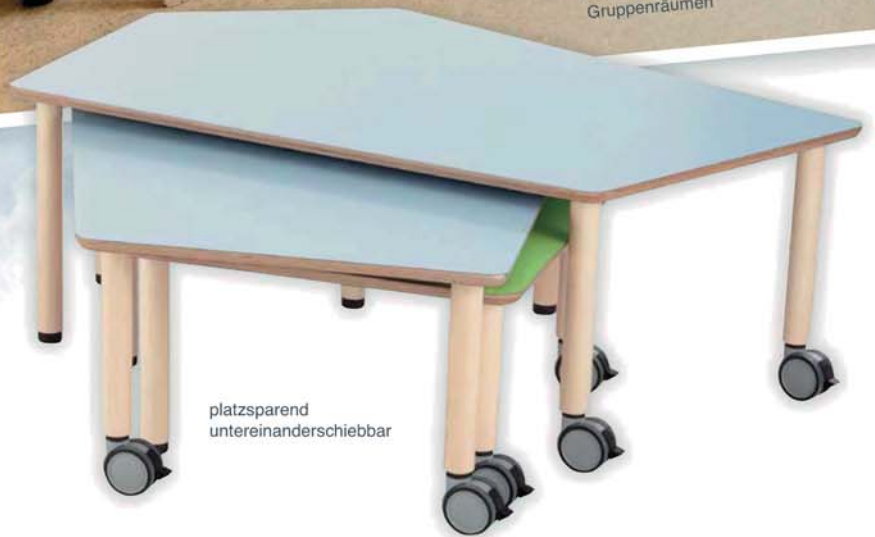

Tische mit unterschiedlichen Höhen in altersgemischten Gruppenräumen

platzsparend
untereinanderschiebbar

Tische

STELLBEISPIELE

Qualität

- ⊗ Tischplatte 29 mm stark
- ⊗ 10 Jahre Garantie
- ⊗ Birke-Echtholz
- ⊗ 6-fach verschraubte Montageplatte
-> enorme Stabilität
- ⊗ Belag wählbar: Linoleum (natürlich, nachwachsender Rohstoff) oder Duropol® (Melaminharz-Belag)
- ⊗ Beine wählbar: aus Metall (pulverbeschichtet in RAL 9006 weißaluminium) oder aus Massivholz (Birke-Massivholz)

Fünfeck-Tisch, klein

Platzbedarf: ca. 120,2 x 109,8 cm

Fünfeck-Tisch, groß

Platzbedarf: ca. 171,6 x 121,5 cm

↷ rechter Winkel

		Metall-Einzelbeine mit Gleitern	Metall-Rollenmix	Metall-Einzelbeine höhenverstellbar 53 - 73 cm	Holz-Einzelbeine mit Gleitern	Holz-Rollenmix
Tisch klein	Duropol®	451600-24	451601-24	451610-24	451605-24	451606-24
	Linoleum					
Tisch groß	Duropol®	451650-24	451651-24	451660-24	451655-24	451656-24
	Linoleum					