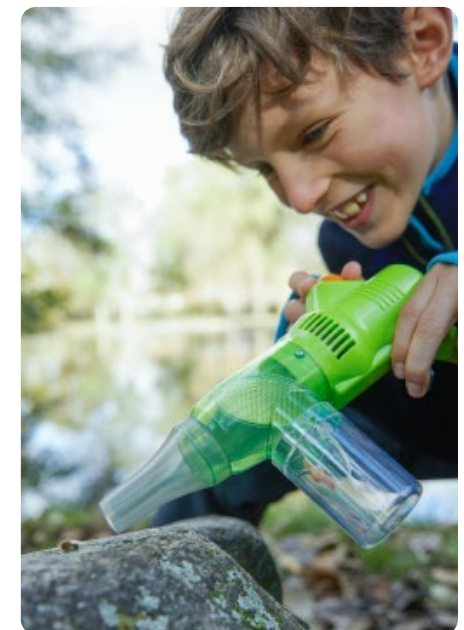

Terra Kids Insektensauger

„Zzzzzzt“ und „flupp“ – schon sind Fliegen, Spinnen, Ameisen und Co. mit dem Terra Kids Insektensauger eingesaugt. Das geht ganz einfach und natürlich besonders schonend. Damit die Tierchen nicht sofort wieder ausbüxen, wird der Auffangbehälter mit einer Drehklappe verschlossen. Nun können Kinder ihre kleinen Forschungsobjekte ganz in Ruhe beobachten und anschließend wieder freilassen. Mit Batteriebetrieb und 3 verschiedenen Saugstufen. Lieferung ohne Batterien (4 x 1,5-V-AA).

1302503001 23,33 / 27,99