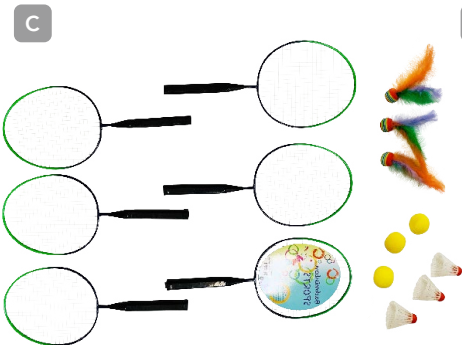

- 3 Scheiben mit unterschiedlichen Zahlenbereichen
- Anzahl und Größe der Zielfelder variiert

89.99
inkl. MwSt.

Material: Kunststoff. Maße: L 66 x B 30,5 x H 66 cm; Sitzhöhe ca. 40 cm (statt üblicher 30 cm), je nach Luftmenge. Belastbarkeit: 90 kg. Alter: ab 3 Jahren.

1697807 74,99 / 89,99

A Klett-Zielscheibe

Die Zielscheiben können einzeln oder zusammen an die Wand gehängt oder angelehnt am Boden aufgestellt werden. Inhalt: 3 Zielscheiben (Ø 45,5 cm), 9 Kunststoffbälle mit Klettstreifen – je 3 rote, gelbe, blaue. Alter: ab 5 Jahren.

1100326 12-teilig 29,99 / 35,99

C Kinder-Federballspiel-Set

Set aus 6 Schlägern mit extrakurzen Griffen und straffer Bespannung und je 3 Federbällen, Softfederbällen und Weichschaumstoffbällen. Produktabbildung ähnlich. Maße: Schläger ca. 47 cm. Alter: ab 3 Jahren.

1370751 15-teilig 19,16 / 22,99

B Dosenwerfen

Mit den Dosen aus Hartschaumstoff wird Dosenwerfen nahezu lautlos, aber nicht weniger unterhaltsam. Inhalt: Kunststofftasche mit 10 Dosen und 6 Wurfballs. Maße: Dosen-Ø 8 cm, H 10,5 cm. Farbe: grün. Alter: ab 3 Jahren.

1442430 16-teilig 34,99 / 41,99

D Ringwurfspiel, groß

Genau schauen, gut zielen und treffsicher werfen, dann trifft man die Stäbe mit der höchsten Punktzahl, bekommt die meisten Punkte und gewinnt. Inhalt und Maße: 1 Wurfkreuz 43 x 43 cm, 5 Holzstäbe (H 19 cm), 3 Seilringe (Ø 16 cm). Material: Buche, PP. Alter: 4 - 99 Jahre.

1054710 34,99 / 41,99

Trimilin swing