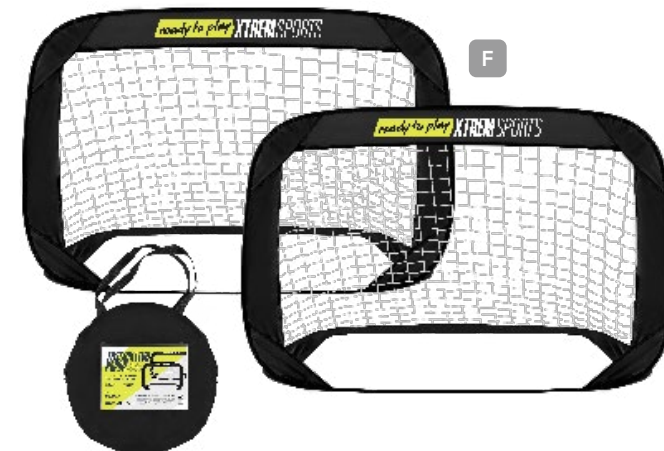

- Länge variabel durch an-/abknöpfbare Segmente
- geeignet für Spaziergänge mit bis zu 16 Kindern

47.⁹⁹
inkl. MwSt.

4-teilig

A Lauframpe „Rolanda“

Bis zu 16 Kinder können sich beim Spazierengehen an den Schlaufen festhalten. Rolanda besteht aus dem Kopfteil und drei weiteren Segmenten. Material: robuster Stoff aus 100 % Polyester. Bei 30 °C schonend waschbar. Maße: Mittelteile ca. 88 cm, Kopfteil ca. 78 cm, Schwanz ca. 68 cm lang; Breite jeweils 12 cm; Gesamtlänge ca. 300 cm. Gesamtgewicht: 400 g. Alter: ab 1,5 Jahren.

1051131 4-teilig 39,99 / 47,99

B Pferdeleine

Lustiges Bewegungsspiel für Reiter und Pferd. Dank Klettköffnung am Zügel können zwei Spieler gleichzeitig „reiten“. Mit Glöckchen. Material: robustes, doppelt genähtes Kunstleder. Maße: Zügelänge ca. 120 cm. Für Kinder mit einer Kleidergröße bis 140.

1024171 23,32 / 27,99

C Pferdegeschirr

Sicherer Spielspaß, da der Druck des Gurtes lediglich am Oberkörper ausgeübt wird. Die Passform verhindert, dass sich die Leine um den Hals wickelt. Material: Gurtband aus Kunststoff mit Schellen. Alter: ab 4 Jahren.

1090184 2 Stück 24,99 / 29,99

Achtung. Nicht für Kinder unter 3 Jahren geeignet. Lange Schnur/lange Kette. Strangulationsgefahr. Achtung. Benutzung unter unmittelbarer Aufsicht von Erwachsenen.

D Ballkorbständer

Dieser frei stehende Basketballkorb wurde extra für kleine Kinder entwickelt. Seine niedrige Höhe garantiert Erfolgstreffer. Er wird zwar zerlegt geliefert, lässt sich aber drinnen und draußen schnell aufstellen. Inhalt: 1 Netz, 3 Stahlrohre, 1 Stahl-Oberring, blau, 1 Stahl-Basisring, blau, 3 GummifüÙe. Material: Polyamid, Edelstahl, Stahl, PP. Maße: Ø 40 cm, H 75 cm. Gewicht: 7,5 kg. Alter: ab 3 Jahren.

1442632 103,33 / 123,99