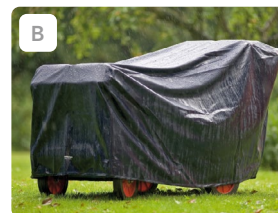

ZUBEHÖR

Qualitätsmerkmale für Krippenwagen mit E-Motor

Motor	24 V, 380 Watt; schaltet nach 5 Minuten in den Stillstand ab
Batterie	zwei 12-V-Akkus, Kapazität 22 Ah; Laufzeit bei flachem Gelände bis zu 6 Stunden
Geschwindigkeit	vorwärts 0 - 6 km/h; rückwärts 0 - 2 km/h
Ladedauer	6 - 8 Std. (voller Ladezustand); ca. 500 Ladezyklen
Bremsen	bremsst automatisch bei Bergabfahrt; fährt nur nach Lösen der Feststellbremse; beim Loslassen des Handgriffes wird automatisch gebremst

➡ Weitere Krippenwagen unter www.haba-pro.com unter dem Stichwort „Krippenwagen“

A Sonnenschutz „E-Turtle“

Sonnenschutz für die Krippenwagen Art.-Nr. 1053982 und Art.-Nr. 1056817. Einfache Montage am Krippenwagengestänge mithilfe von Klettverschlüssen.

1170370 2-teilig 62,50 / 75,-

B Regenschutz

Passt für alle Winther-Krippenwagen. Bei 40 °C waschbar.

1051270 135,83 / 163,-