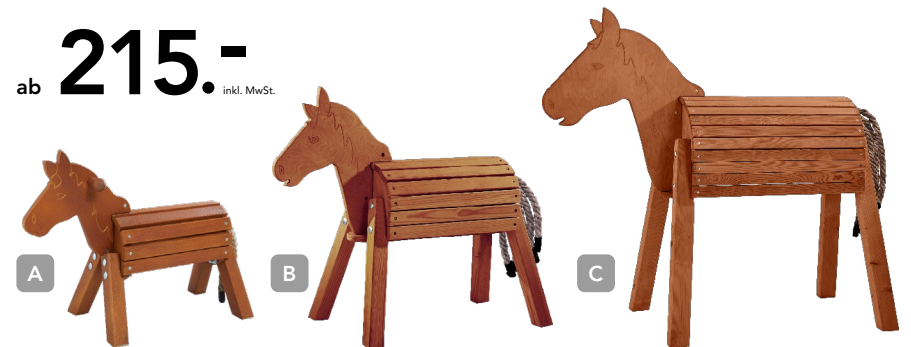

Für die kleinen Reiter:innen

Der stabile Körper mit inneren Verstrebungen und der große Beinabstand garantieren einen festen Stand. Zur Verankerung im Außenbereich können optional Bodenanker (Art.-Nr. 1327633) dazubestellt werden. Die Lieferung erfolgt teilmontiert inkl. Montageanleitung. Material: Kiefer, lasiert; Schweif aus Hanfseilen.

A 1327619 Holzfohlen, Belastbarkeit: 25 kg;
L 79,5 x B (inkl. Beinen) 43 x H 57,1 cm,
Sitzhöhe 37 cm; ab 1,5 Jahren **179,17 / 215,-**

Bodenanker (Art.-Nr. 1327633) bitte separat bestellen, 2 Stück empfohlen.

B 1166031 Holzpony, Belastbarkeit: 100 kg;
L 105 x B (inkl. Beinen) 43 x H 83 cm,
Sitzhöhe 58 cm; ab 1,5 Jahren **245,83 / 295,-**

Achtung. Benutzung unter unmittelbarer Aufsicht von Erwachsenen.

Bodenanker (Art.-Nr. 1327633) bitte separat bestellen, 2 Stück empfohlen.

C Holzpferd

Das Pferd muss mit den beiliegenden Bodenankern fixiert werden. Für optimale Sicherheit sind ein ausreichender Fallschutz (gepflegter Rasen) und ein Fallraum im Radius von 1,50 m erforderlich. Die Lieferung erfolgt teilmontiert inkl. Montageanleitung und 2 Bodenankern. Material: Kiefer, lasiert; Schweif aus Hanfseilen. Belastbarkeit: 160 kg. Grundfläche: 146 x 70 cm. Sicherheitsbereich: 4,46 x 3,70 m. Max. freie Fallhöhe: 95 cm. Gesamthöhe: 130 cm. Sitzhöhe: 95 cm. Fundamente: 2 (beiliegend). Fallschutz unter www.haba-pro.com/fallschutz. Altersgruppe: ab 3 Jahren.

1166030

349,17 / 419,-

Achtung. Benutzung unter unmittelbarer Aufsicht von Erwachsenen.