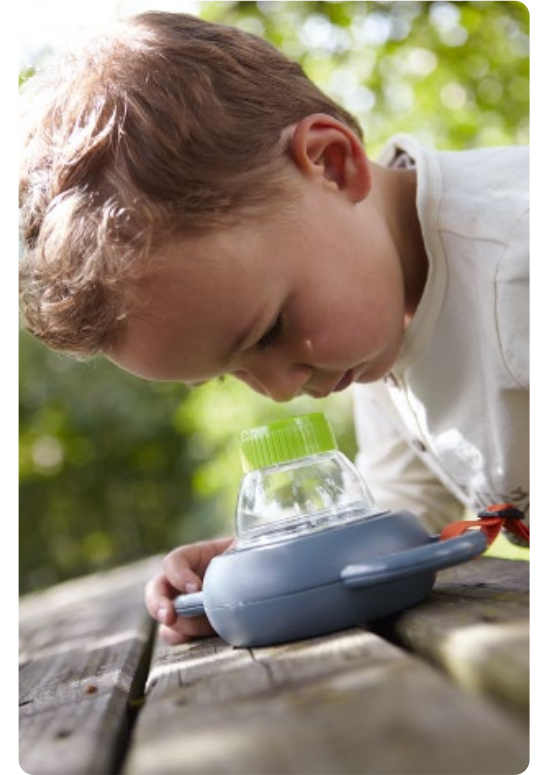

- 2- bzw. 4-fache Vergrößerung
- handliche, kindgerechte Größe

4.- je Stück
inkl. MwSt.
10 Stück

Lupendose

Mit abnehmbarem Doppellupen-Deckel. Material: Kunststoff. Maße: Ø 7 cm, H 7 cm.

1051647 10er-Set 33,33 / 39,99

Mini-Lupendosen

Perfekt, um kleine Insekten einzufangen und in Ruhe zu betrachten. Material: transparenter Kunststoff, Kordel mit Steckverschluss. Maße: Ø 4 cm, H 4,5 cm.

1144560 24 Stück 28,33 / 33,99

Achtung: Nicht für Kinder unter 3 Jahren geeignet. Lange Schnur/lange Kette. Strangulationsgefahr.

HABA 14.99
inkl. MwSt.

Terra Kids Beobachtungslupe

Damit können junge Forscher Käfer, Spinnen, Schneckenhäuser, Steinchen und andere Fund-sachen aus der Natur ganz genau unter die Lupe nehmen. Mit Nylon-Schleufe und Alu-Karabiner. Inkl. Kunststoffspinne. Material: Kunststoff. Maße: L 19 x B 13 x H 10 cm.

1301512001 12,49 / 14,99

Lupen-Center

Halter inkl. 6 Lupen (Art.-Nr. 1072763) mit 4-facher Vergrößerung. Material: Holz, Glas, Kunststoff. Maße: B 21,5 x H 14 x T 10,5 cm, Lupen-Ø 11,5 cm, L 22 cm.

1135270 48,33 / 57,99

HABAPro
Entwicklung & Design

Lupe

Linse mit 4-facher Vergrößerung in Holzrahmen. Mit 4-facher Vergrößerung. Material: Holz. Maße: Ø ca. 11,5 cm, Linsen-Ø ca. 8 cm, Griff länge ca. 12 cm.

1072763 12,49 / 14,99