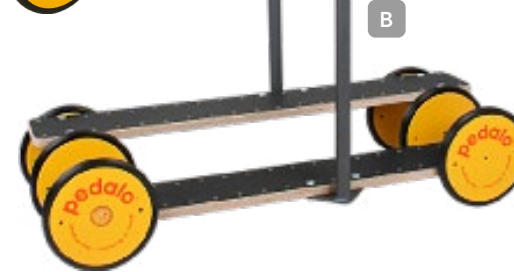

B

A Pedalo® Classic

Der Klassiker unter den Pedalos eignet sich für Kinder, Jugendliche und sogar für Erwachsene. Stabile Holzräder (Ø 21 cm) mit profilierten Vollgummireifen sowie rutsch-, tritt- und wasserfeste Trittlflächen (30 x 14 cm). Belastbarkeit: bis 200 kg. Maße: L 44 x B 37 cm. Alter: ab 3 Jahren.

1056301 136,66 / 163,99

Achtung. Benutzung unter unmittelbarer Aufsicht von Erwachsenen. Achtung. Mit Schutzausrüstung zu benutzen. Nicht im Straßenverkehr zu verwenden.

B Großpedalo mit Haltegriffen

Höhenverstellbare Teleskopstützen (60-90 cm). Stabile Holzräder (Ø 21 cm) mit profilierten Vollgummireifen, Trittlfläche (100 x 14 cm) rutsch-, tritt- und wasserfest. Maße ohne Stützen: L 104 x B 37,5 x H 22 cm. Belastbarkeit: bis 200 kg. Gewicht: 13,8 kg. Alter: ab 3 Jahren.

1056133 283,33 / 339,99

Achtung. Mit Schutzausrüstung zu benutzen. Nicht im Straßenverkehr zu verwenden. Achtung. Benutzung unter unmittelbarer Aufsicht von Erwachsenen.

C Stelzen

Leichte Handhabung dank geringem Eigengewicht. Material: Buche, lackiert. Maße: Ø 3 cm, Trittbreite 8,5 cm. Belastbarkeit: 70 kg. Je 1 Paar.

1043465 L 125 cm, Tritthöhe 21 cm/ 31 cm; ab 5 Jahren 48,33 / 57,99