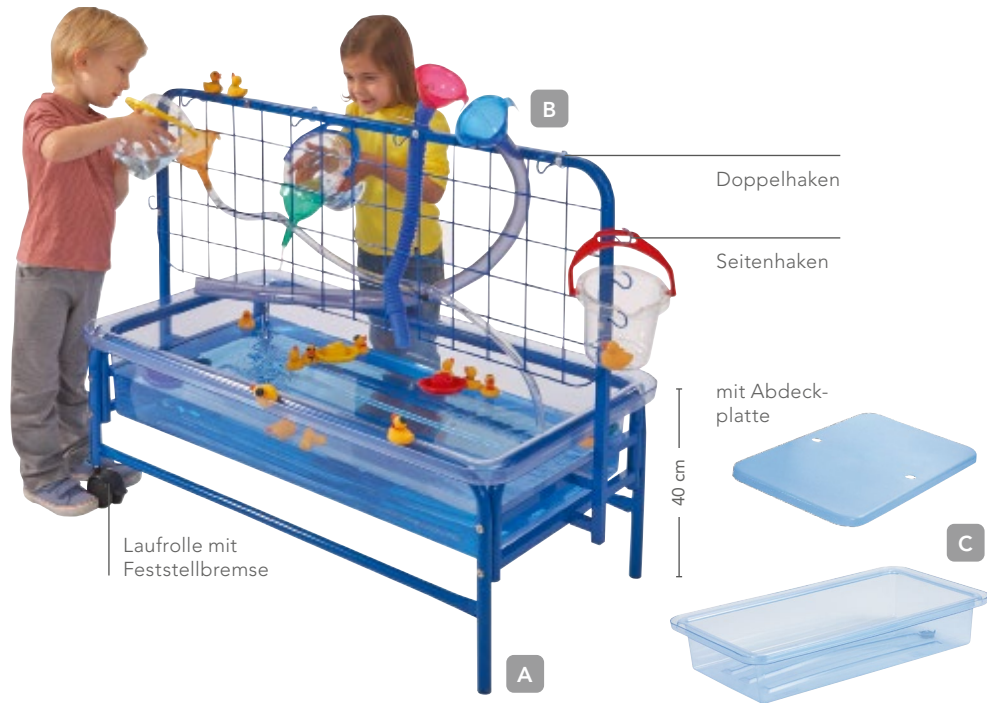

A Wasser-Sand-Spieltisch, transparent

Extra für die Kleinen: Im Wasser-Sand-Spieltisch können sie herrlich matschen und bauen. Die Rille am Rand fängt auf, was über„schwappt“. Das Ablaufventil hilft beim Entleeren. Das Gestell hat zwei feststellbare Rollen. So kann der Spieltisch schnell mal seinen Standort wechseln. Abdeckplatte inklusive. Gewicht: 4,5 kg. Material: Kunststoff. Maße: B 60,5 x H 40 x T 110 cm, Wannentiefe 21,5 cm.

1111197 282,50 / 339,-

Doppelhaken

Seitenhaken

mit Abdeckplatte

Gleich mitbestellen

B 1120493 Aktionsaufsatz zum Wasser-Sand-Spieltisch
115,83 / 139,-

C 1112295 Sand- und Wasserwanne
140,83 / 169,-

Sandkasten „Sonnenstrand“

Mit seiner breiten Umrandung bietet der Sandkasten bequeme Sitzplätze für seine Besucher. Da kein Erdverbau erforderlich ist, lässt er sich schnell aufbauen. Material: hanit®-Recycling-Kunststoff. Maße: 240 x 240 cm, H 30 cm; Randbreite 14 cm, Randstärke 4 cm.

1155958 440,83 / 529,-

U3
geeignet

127.99 inkl. MwSt.

TOPPREIS
100 Stück

Riesen-Sand-Set

Inhalt: 10 Sandspaten, 10 Gefäße in verschiedenen Größen, 15 Siebe, 5 Mehlschaufeln, 3 Wasserkannen, 15 Eimer, 2 Wasserräder, 20 Spaten, 10 Rechen, 10 Förmchen. Material: Kunststoff. Maße: Sieb-Ø 23 cm, Spatenlänge 18,5 cm und 24 cm, Eimer-Ø 14,3 cm. Alter: ab 2 Jahren.

1051476 100-teilig 106,66 / 127,99